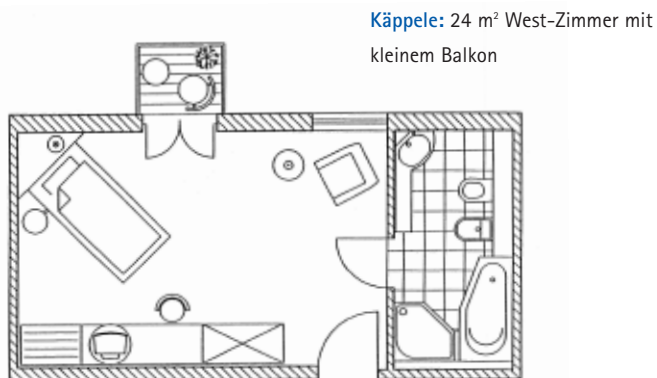

Riegelsberg: 38 m² Süd-Zimmer mit Doppelbett und Terrasse

St. Jakob: 33 m² Süd-Zimmer mit Kingsize-Bett, großem Balkon und Panorama-Blick

Wolfsberg: 33 m² Süd-Zimmer mit Kingsize-Bett, großem Balkon und Panorama-Blick

Rossberg: 41 m² Süd-Zimmer mit Wintergarten und Terrasse

Spitzfelsen: 34 m² Süd-Zimmer mit Wintergarten und Terrasse

Kinzig: 31 m² Süd-Zimmer mit Dachterrasse und Panorama-Blick

Käppele: 24 m² West-Zimmer mit kleinem Balkon

Alle Zimmer enthalten ein luxuriöses Bad, Satelliten-TV, Radio, Telefon/Fax und eine Minibar.

Die Zeichnungen sind nicht maßstabsgetreu.
Das eingezeichnete Mobiliar ist nur beispielhaft.