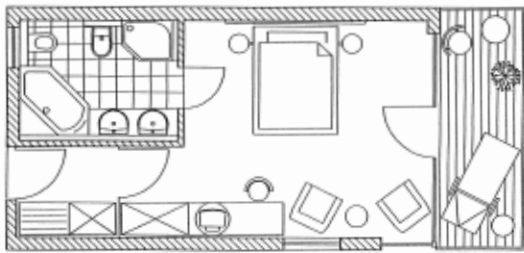

Riegelsberg: 38 m² Süd-Zimmer mit Doppelbett und Terrasse

St. Jakob: 33 m² Süd-Zimmer mit Kingsize-Bett, großem Balkon und Panorama-Blick

Wolfsberg: 33 m² Süd-Zimmer mit Kingsize-Bett, großem Balkon und Panorama-Blick

Rossberg: 41 m² Süd-Zimmer mit Wintergarten und Terrasse

Spitzfelsen: 34 m² Süd-Zimmer mit Wintergarten und Terrasse

Kinzig: 31 m² Süd-Zimmer mit Dachterrasse und Panorama-Blick

Käppele: 24 m² West-Zimmer mit kleinem Balkon

Alle Zimmer enthalten ein luxuriöses Bad, Satelliten-TV, Radio, Telefon/Fax und eine Minibar.

Die Zeichnungen sind nicht maßstabsgetreu.
Das eingezeichnete Mobiliar ist nur beispielhaft.