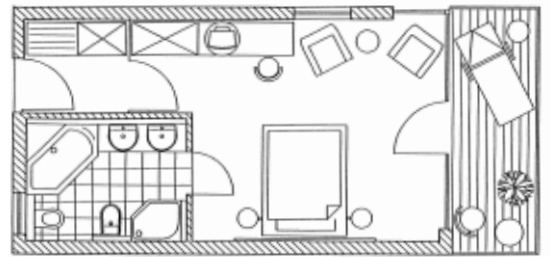

Riegelsberg: 38 m² Süd-Zimmer mit Doppelbett und Terrasse

St. Jakob: 33 m² Süd-Zimmer mit Kingsize-Bett, großem Balkon und Panorama-Blick

Wolfsberg: 33 m² Süd-Zimmer mit Kingsize-Bett, großem Balkon und Panorama-Blick

Rossberg: 41 m² Süd-Zimmer mit Wintergarten und Terrasse

Spitzfelsen: 34 m² Süd-Zimmer mit Wintergarten und Terrasse

Kinzig: 31 m² Süd-Zimmer mit Dachterrasse und Panorama-Blick

Käppele: 24 m² West-Zimmer mit kleinem Balkon

Alle Zimmer enthalten ein luxuriöses Bad, Satelliten-TV, Radio, Telefon/Fax und eine Minibar.

Die Zeichnungen sind nicht maßstabsgetreu.
Das eingezeichnete Mobiliar ist nur beispielhaft.