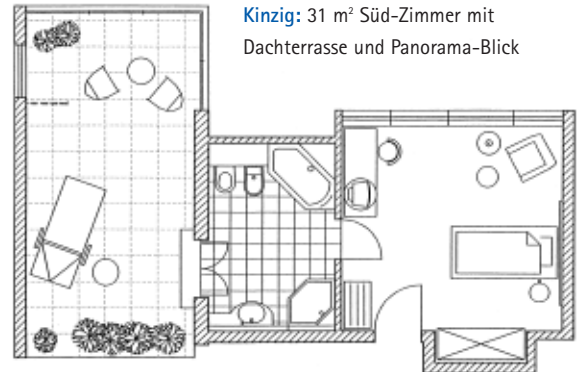

Riegelsberg: 38 m² Süd-Zimmer mit Doppelbett und Terrasse

St. Jakob: 33 m² Süd-Zimmer mit Kingsize-Bett, großem Balkon und Panorama-Blick

Wolfsberg: 33 m² Süd-Zimmer mit Kingsize-Bett, großem Balkon und Panorama-Blick

Rossberg: 41 m² Süd-Zimmer mit Wintergarten und Terrasse

Spitzfelsen: 34 m² Süd-Zimmer mit Wintergarten und Terrasse

Kinzig: 31 m² Süd-Zimmer mit Dachterrasse und Panorama-Blick

Käppele: 24 m² West-Zimmer mit kleinem Balkon

Alle Zimmer enthalten ein luxuriöses Bad, Satelliten-TV, Radio, Telefon/Fax und eine Minibar.

Die Zeichnungen sind nicht maßstabsgetreu.
Das eingezeichnete Mobiliar ist nur beispielhaft.